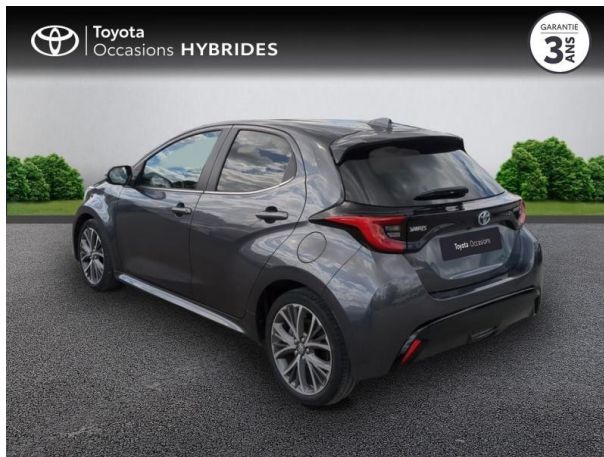

TOYOTA YARIS 116H ICONIC 5P MY22 D'OCCASION

Occasion **TOYOTA Yaris**

116h Iconic 5p MY22

Toyota Nîmes

04 66 26 40 40

Prix :

18 990 €

Un crédit vous engage et doit être remboursé. Vérifiez vos capacités de remboursement avant de vous engager.

Caractéristiques du véhicule

Kilométrage : 67 494 km

Nombre de portes : 5 portes

Puissance réelle : 92 ch

Année : 2022

Énergie : Hybride

Puissance fiscale : 5 CV

Boîte de vitesse : Automatique